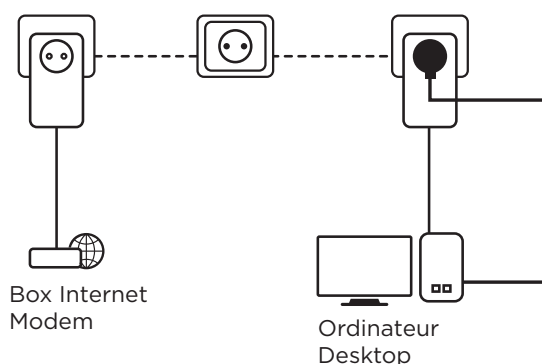

Powerline 2000 KIT

Hardware

Standardy:	HomePlug™ AV2, HomePlug™ AV, IEEE 802.3, IEEE 802.3u, IEEE 802.3ab
MIMO:	2x2
Rozhraní:	1x Gigabit Ethernet Port (10/100/1000 Mbit/s)
Tlačítka:	Connect & Secure, reset
LED indikátory:	Napájení, přenos dat přes elektrickou síť, Ethernet
Rozhraní napájecí zásuvky:	AC 250 V 10 A max., AC 125 V 10 A max.
Výkon:	100 - 240 V, 50/60 Hz
Zabezpečení:	128 bitové šifrování AES
Dosah:	Až 300 m přes elektrickou síť
Frekvence:	2 MHz až 68 MHz
Rozměry (ŠxHxV):	60 x 74 x 119 mm
Hmotnost v kg:	0,19

Prostředí

Provozní teplota:	0 °C až + 40 °C
Skladovací teplota:	-40 °C až + 70 °C
Provozní vlhkost:	10 % až 90 %, bez kondenzace
Skladovací vlhkost:	5 % až 90 %, bez kondenzace

Ostatní

Certifikace:	CE
Obsah balení:	2x adaptér Powerline 2000 2x ethernetový kabel Průvodce rychlou instalací, záruční list
Systémové požadavky:	Ethernetový (RJ45) konektor

POWERLINE DUO FR 2000: 9120072372148